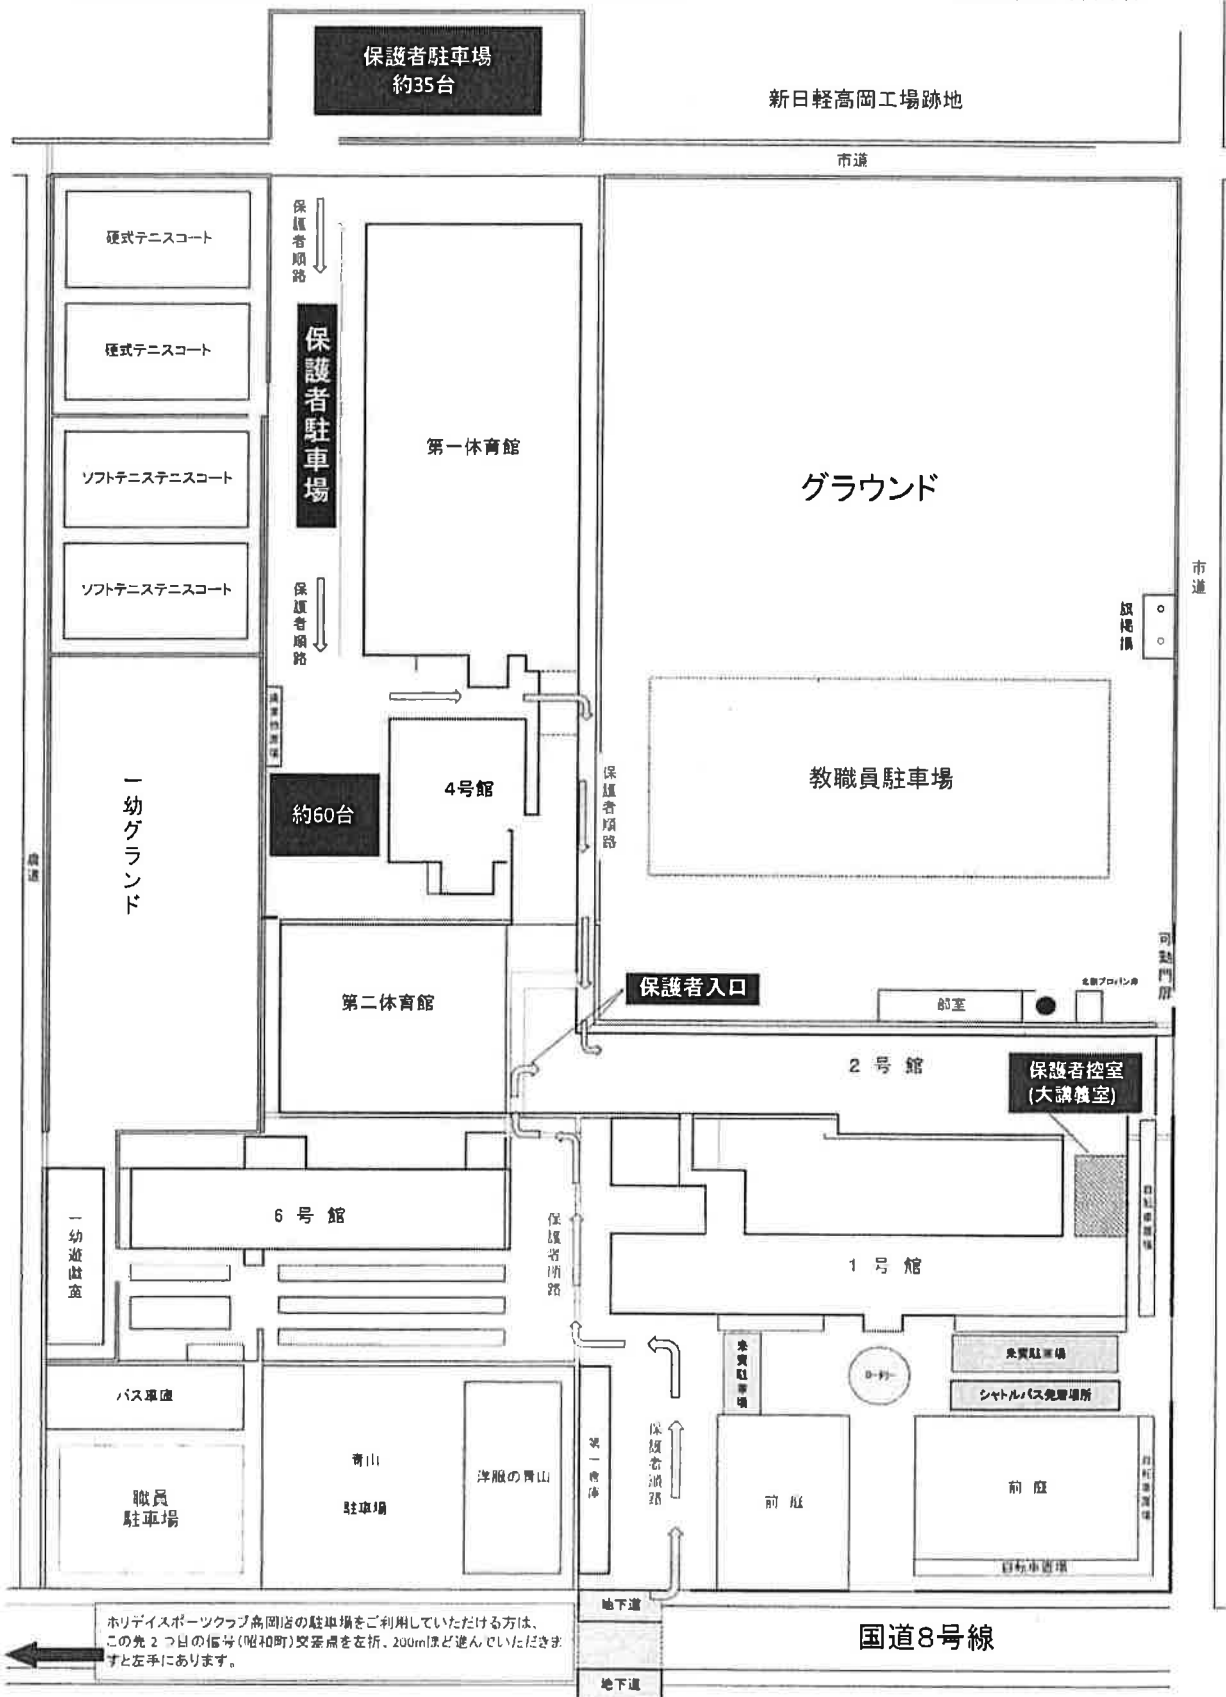

卒業式 保護者駐車場・入口案内

高岡第一高等学校

大雪による影響で例年以上に本校駐車スペースに十分な余裕がありません。来校の際、できるだけ公共交通機関を利用していただくようお願いいたします。
 また、グラウンド内は積雪があり、足元が大変悪いため、ホリデイスポーツクラブ高岡店の駐車場をお借りしております。(約120台)
 当日、学校周辺は混雑が予想されることから、お車で越しの際は、ホリデイスポーツクラブ高岡店駐車場への駐車にご協力ください。
 なお、駐車に際しましては、誘導員の指示に従っていただきますようお願い致します。(裏面に案内があります。)

ホリデイスポーツクラブ高岡店の駐車場をご利用いただける方は、この先2つ目の信号(昭和町)交差点を左折、200mほど進んでいただきますと左手にあります。

国道8号線

★ホリデイスポーツクラブ高岡店までのご案内

- ・当日朝は、8:45 ~ 9:15 の間で、本校までのシャトルバスを運行いたします。
- ・本校まで徒歩でおいでになる場合は、本校正門前の地下道をご利用ください。(約700mほどの距離になります。)
- ・お帰りの際は、12:00 にホリデイスポーツクラブ高岡店駐車場までシャトルバスを運行いたします。